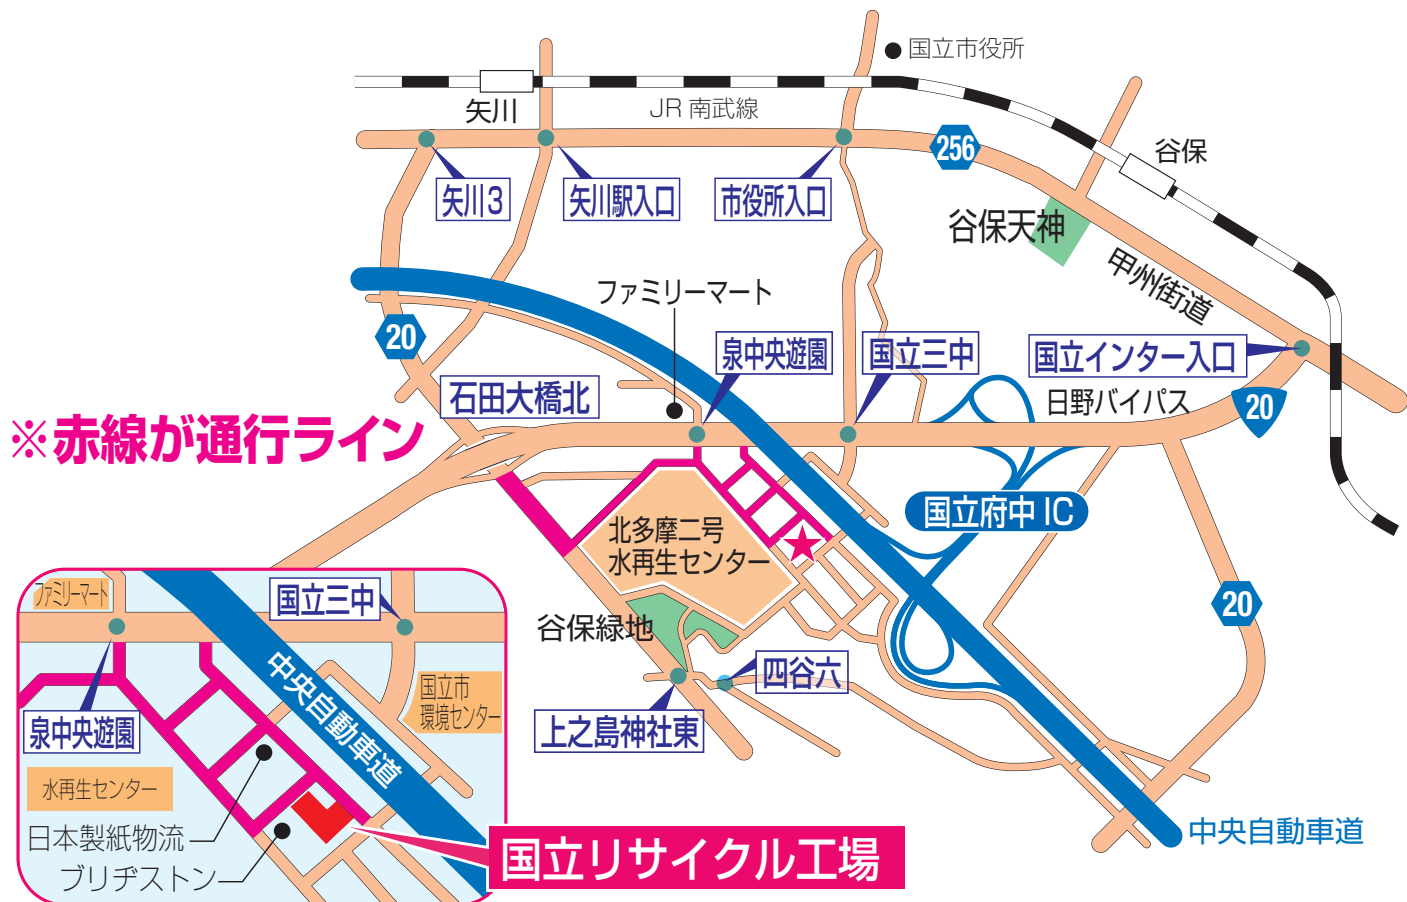

工場案内

株式会社 木村建設

- 第1リサイクル工場 (RCプラント) 〒190-1224 東京都西多摩郡瑞穂町南平1-1-2
TEL(042)556-3510 FAX(042)556-3513
- 第2リサイクル工場 (汚泥プラント) 〒190-1221 東京都西多摩郡瑞穂町箱根ヶ崎1024
TEL(042)568-2215 FAX(042)568-2216
- 国立リサイクル工場 (RCプラント) 〒186-0012 東京都国立市泉1-11-1
TEL(042)595-9081 FAX(042)595-9082
- 大和土質改良プラント 〒242-0029 神奈川県大和市上草柳570
TEL(046)264-3389 FAX(046)264-3338
- 青梅インター工場 〒358-0047 埼玉県入間市木蓮寺字西欠淵113-1