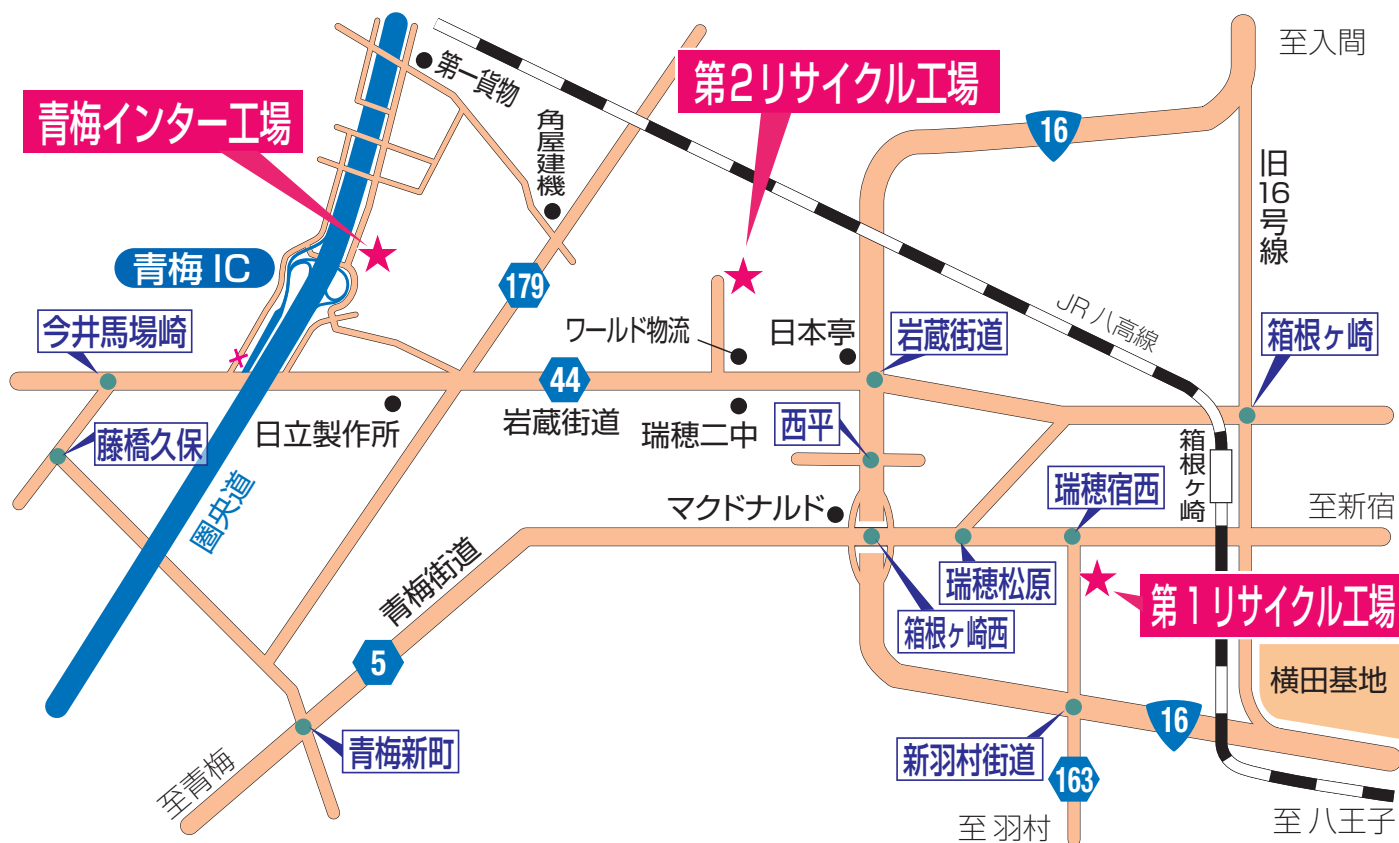

工場案内

株式会社 木村建設

- 第1リサイクル工場 (RCプラント) 〒190-1224 東京都西多摩郡瑞穂町南平1-1-2
TEL(042)556-3510 FAX(042)556-3513
- 第2リサイクル工場 (汚泥プラント) 〒190-1221 東京都西多摩郡瑞穂町箱根ヶ崎1024
TEL(042)568-2215 FAX(042)568-2216
- 国立リサイクル工場 (RCプラント) 〒186-0012 東京都国立市泉1-11-1
TEL(042)595-9081 FAX(042)595-9082
- 大和土質改良プラント 〒242-0029 神奈川県大和市上草柳570
TEL(046)264-3389 FAX(046)264-3338
- 青梅インター工場 〒358-0047 埼玉県入間市木蓮寺字西欠淵113-1